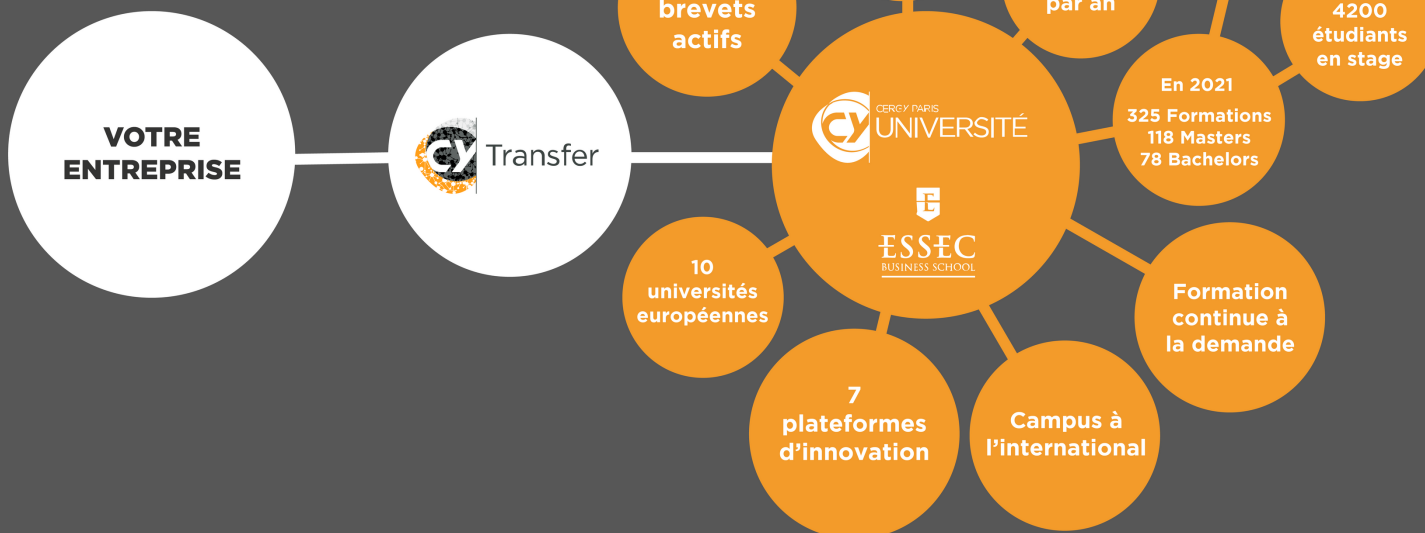

NOS GRANDS AXES SCIENTIFIQUES ET TECHNOLOGIQUES

- BIOMATÉRIAUX ET CHIMIE DES PEPTIDES
- INTERNET DES OBJETS, RÉSEAUX INTELLIGENTS, ROBOTIQUE ET SYSTÈMES EMBARQUÉS
- INTELLIGENCE ARTIFICIELLE ET BIG DATA
- GÉODYNAMIQUE ET STOCKAGE GÉOLOGIQUE
- MATÉRIAUX POUR LE GÉNIE CIVIL ET LE PATRIMOINE
- POLYMÈRES, MATÉRIAUX POUR L'ÉLECTRONIQUE ET L'ÉNERGIE, SYSTÈMES ÉNERGÉTIQUES
- DYNAMIQUE DES TERRITOIRES ET ENVIRONNEMENT
- TECHNOLOGIES DE L'ÉDUCATION
- MODÉLISATION ÉCONOMIQUE

CONNECTEZ VOTRE ENTREPRISE À LA GALAXIE CYU GRÂCE À CY TRANSFER

CONTACT : CY.TRANSFER@CYU.FR

NOS SERVICES

MISE EN RELATION AVEC LES EXPERTS
DES PLATEFORMES D'INNOVATION ET
DES LABORATOIRES DE CY CERGY PARIS
UNIVERSITÉ

AIDE PERSONNALISÉE ET
ACCOMPAGNEMENT DANS LA
RECHERCHE DE FINANCEMENT ET LE
MONTAGE DE PROJETS

ACCÈS À DES DISPOSITIFS UNIQUES
"MADE IN CYU", TELS QUE LE CIREX, POUR
LE FINANCEMENT DE VOS INNOVATIONS